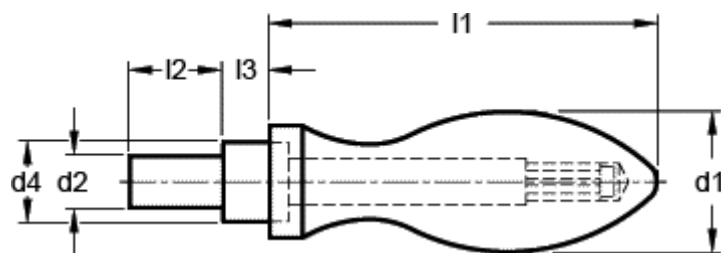

Varenummer: 20107020  
Beskrivelse: E+G Drejeligt håndtag  
DIN 98-ST-20-D

## Mål

d1	= 20
d2 h8	= 8
d4 h13	= 13
l1 ca.	= 61
l2	= 13
l3	= 6.0